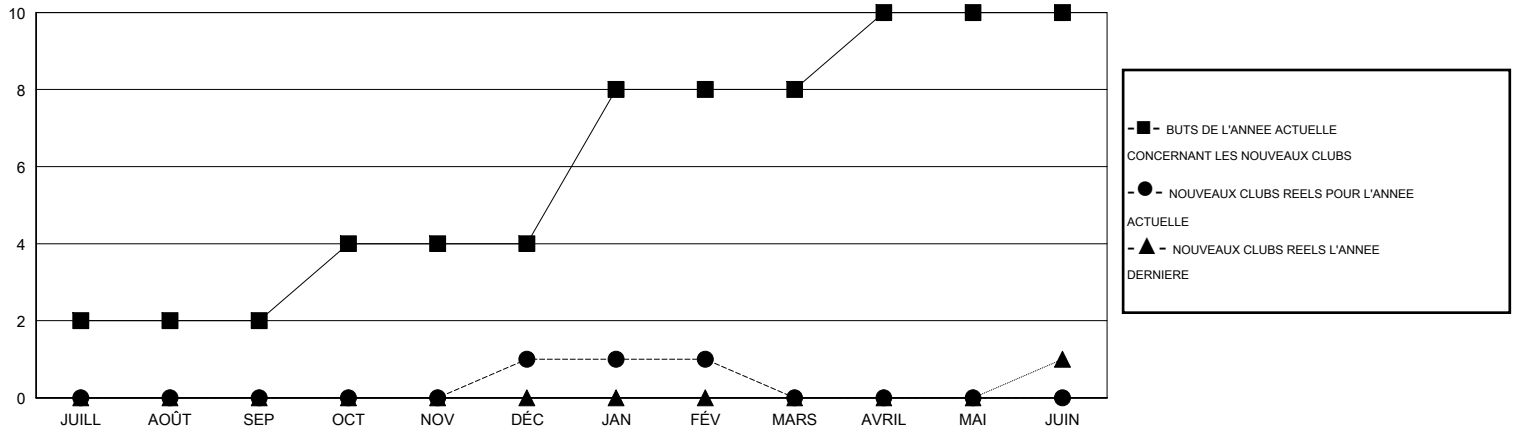

MONTHLY MEMBERSHIP PROGRESS REPORT

District 403 B2

Results as of: 2/28/2017

GMT: Norbert Bationo

LIEU REPUBLIQUE DE MADAGASCAR

RC EME

Clubs				Membres			
RESULTATS POUR 2016-2017				RESULTATS POUR 2016-2017			
TRIMESTRE	BUT CONCERNANT LES NOUVEAUX CLUBS	NOUVEAUX CLUBS	CLUBS ANNULÉS	TRIMESTRE	OBJECTIF DE CROISSANCE NETTE DES NOUVEAUX MEMBRES (excluant les membres réintégrés ou transférés)	TOTAL DE LA CROISSANCE DES NOUVEAUX MEMBRES (excluant les membres réintégrés ou transférés)	TOTAL DES MEMBRES RADIES (y compris les transferts)
JUILL/AOÛT/SEP	2	0	0	JUILL/AOÛT/SEP	0	33	30
OCT/NOV/DÉC	2	1	0	OCT/NOV/DÉC	80	70	79
JAN/FÉV/MARS	4	0	0	JAN/FÉV/MARS	160	31	15
AVRIL/MAI/JUIN	2	0	0	AVRIL/MAI/JUIN	90	0	0

BUTS ET NOUVEAUX CLUBS REELS - CUMULATIF