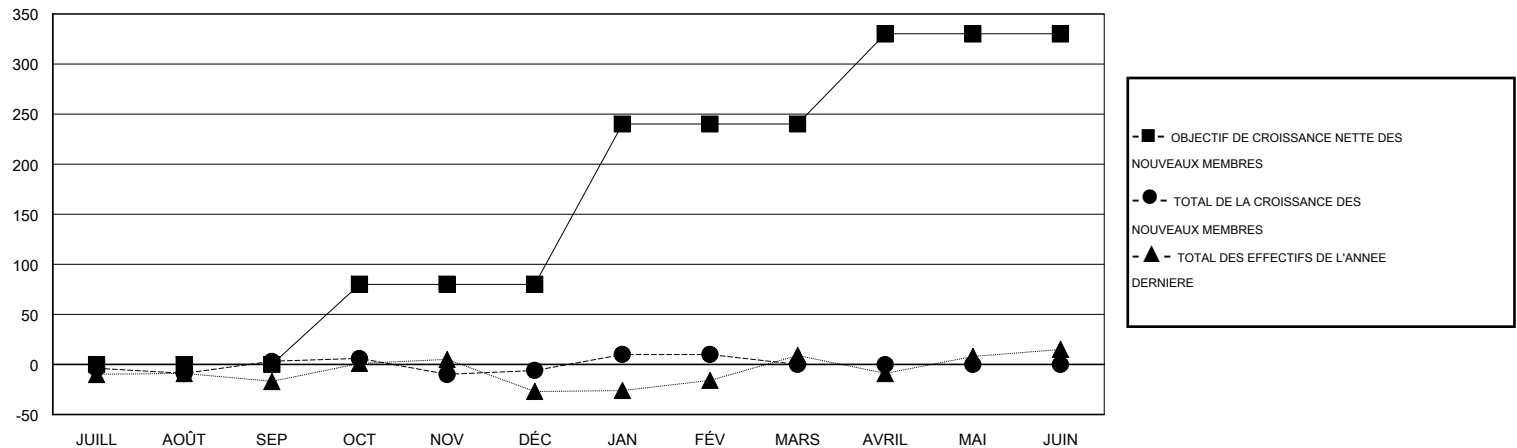

BUTS ET MEMBRES REELS - CUMULATIF

CLUBS RADIES: 0	45 CLUBS OF 64 ONT AJOUTE 1 OU PLUSIEURS NOUVEAUX MEMBRES	DISTRIBUTION PAR SEXE
		HOMME 1,100 (68.62%)
		FEMME 503 (31.38%)
MEMBRES RADIES	CLIQUEZ ICI POUR LES INFORMATIONS CUMULATIVES SUR LES EFFECTIFS	NOMBRE TOTAL DE MEMBRES 123
DECEDE 5		D'UNITÉS FAMILIALES
CLUB ANNULE 0		MEMBRES DE FAMILLE QUI RÉGENT 62
AUTRE 119		LA MOITIÉ DES COTISATIONS
TOTAL 124